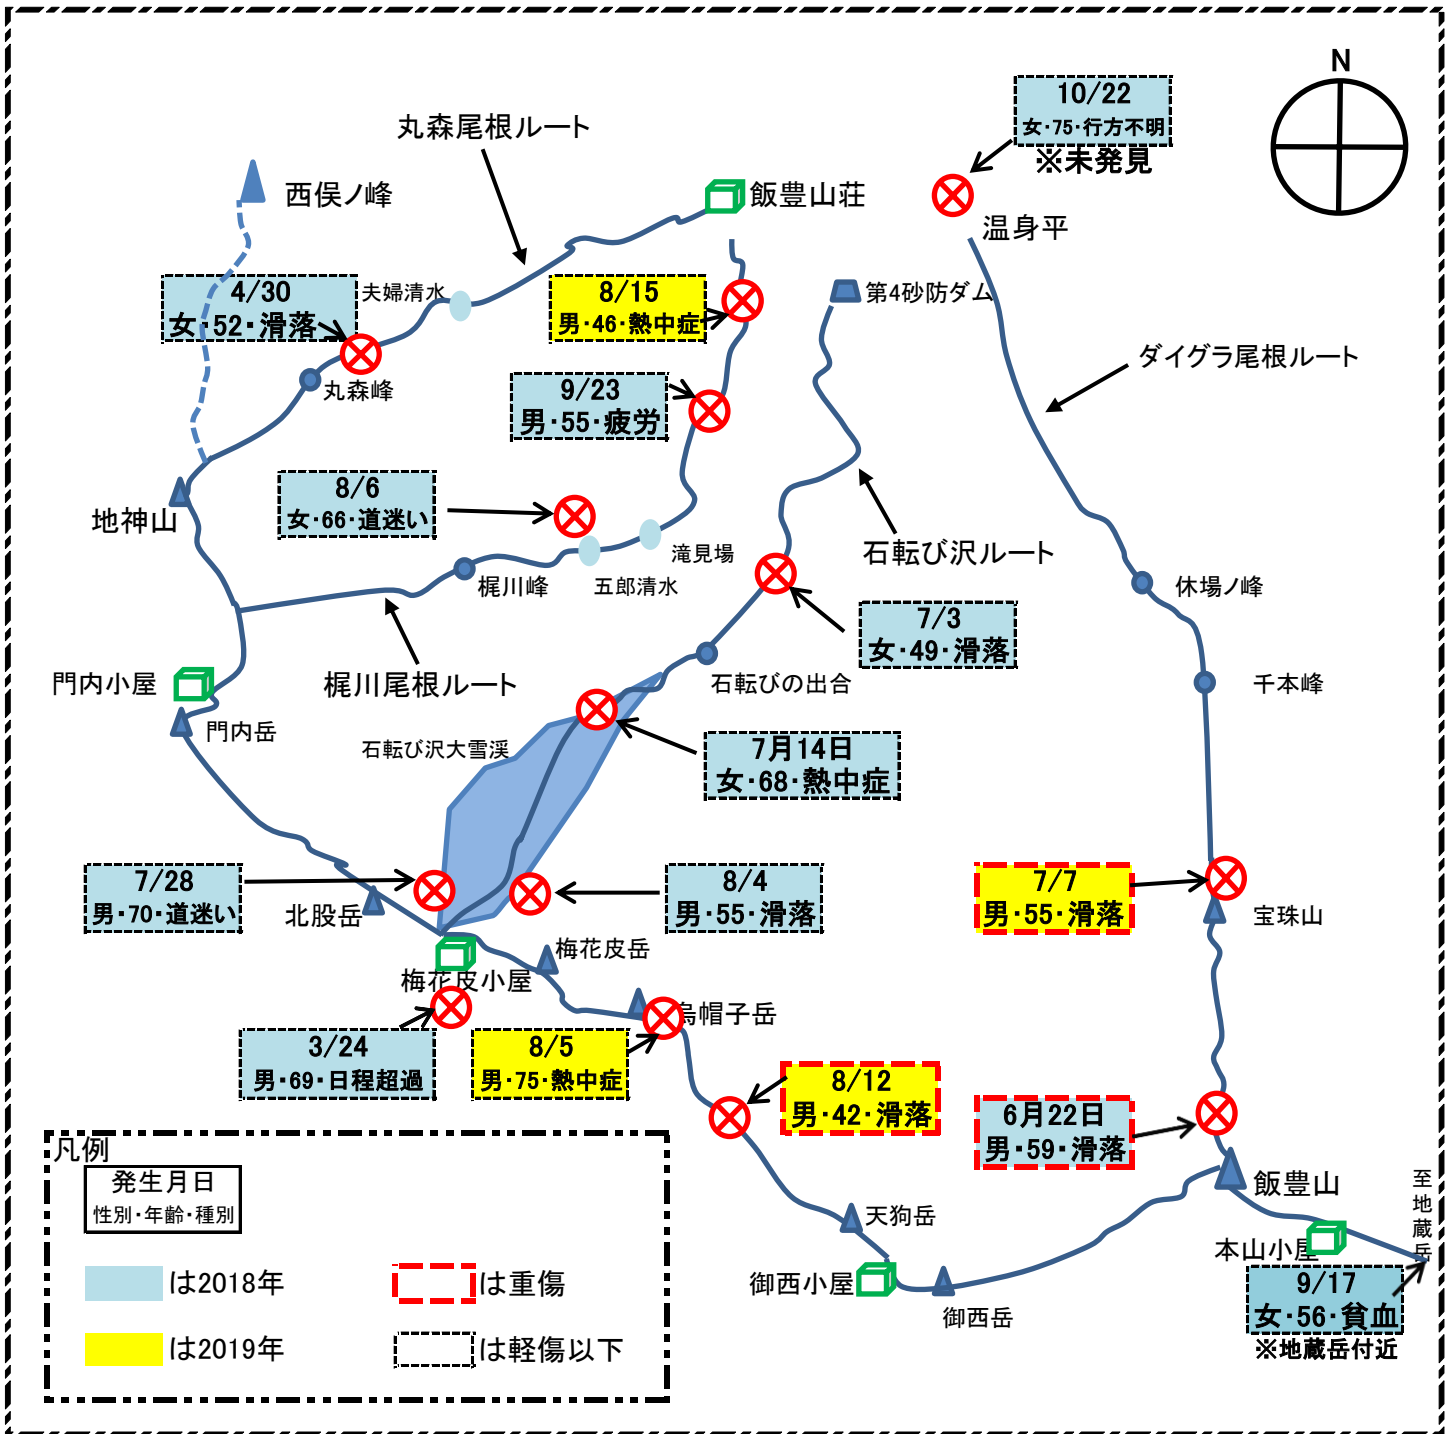

飯豊連峰・山岳遭難事故発生マップ

2018・2019年の飯豊連峰山岳遭難事故発生状況

安全な登山のために！

- ★登山計画書(カード)は事前に提出しておきましょう。
- ★体調不良・睡眠不足での登山は無理をしないでやめましょう。
- ★登山中の連絡体制を万全にしておきましょう。
- ★必要な装備はしっかり持ちましょう。

山形県小国警察署